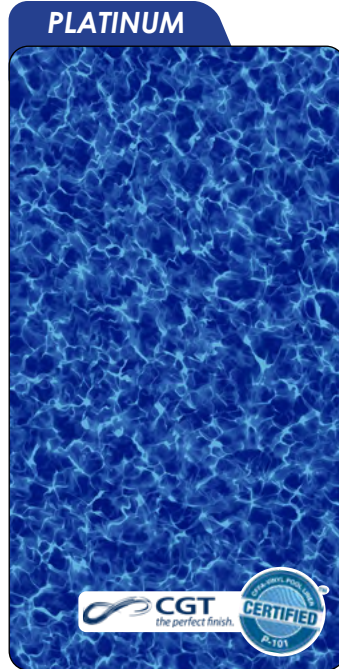

**HD ANTIGUA**  
FULL PRINT

**GLADSTONE**  
FULL PRINT

# 2026

\* La couleur des images peut varier par rapport à l'échantillon de vinyle réel.

**CELESTE**  
FULL PRINT

**TAHOE**  
FULL PRINT

**GARDEN**  
FULL PRINT

**SAPPHIRE**  
FULL PRINT

**SUNBURST**  
OYSTER BAY