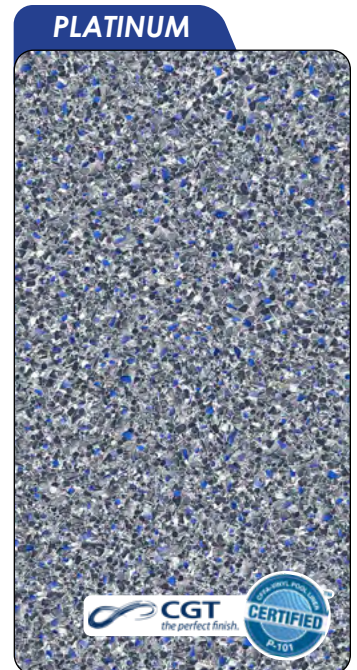

**GREY MAUI  
FULL PRINT**

**BLUE MAUI  
FULL PRINT**

**GREYSTONE  
RIVER WHITE**

**RIVER WHITE  
FULL PRINT**

**SUMMER  
RIVER WHITE**

**OCEAN MIDNIGHT  
FULL PRINT**

# 2026

\* La couleur des images peut varier par rapport à l'échantillon de vinyle réel.

**CARRARA MARBLE**  
FULL PRINT

**RALEIGH  
BLUE BEACH PEBBLE**

**BLUE BEACH PEBBLE**  
FULL PRINT

**SANDSTONE**  
FULL PRINT