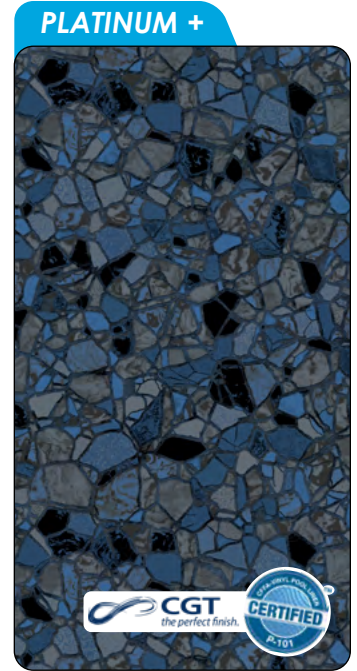

**TWILIGHT**  
AQUASHIMMER - FULL PRINT

**HARMONY GOLD HDE**  
AQUASHIMMER - FULL PRINT

**ESAGONO**  
AQUASHIMMER - FULL PRINT

**BUTTERFLY**  
AQUASHIMMER - FULL PRINT

**CARNIVAL**  
FULL PRINT

**CANTERBURY**  
HD ANTIGUA

**HD ANTIGUA**  
FULL PRINT

**GLADSTONE**  
FULL PRINT

# 2026

\* La couleur des images peut varier par rapport à l'échantillon de vinyle réel.

**CARRARA MARBLE**  
FULL PRINT

**RALEIGH  
BLUE BEACH PEBBLE**

**BLUE BEACH PEBBLE**  
FULL PRINT

**SANDSTONE**  
FULL PRINT