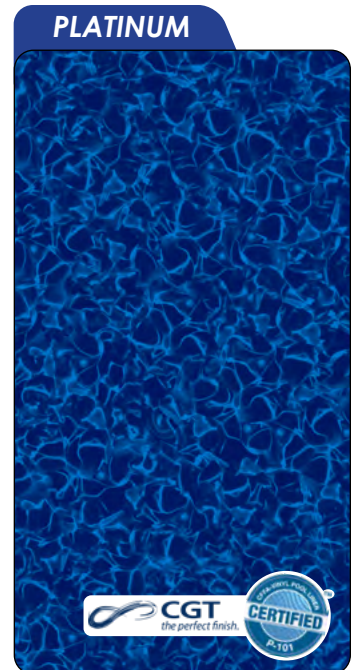

**HD ANTIGUA**  
FULL PRINT

**GLADSTONE**  
FULL PRINT

# 2026

\* La couleur des images peut varier par rapport à l'échantillon de vinyle réel.

**CELESTE**  
FULL PRINT

**TAHOE**  
FULL PRINT

**GARDEN**  
FULL PRINT

**SAPPHIRE**  
FULL PRINT

**SUNBURST**  
OYSTER BAY

**OYSTER BAY**  
FULL PRINT

**OXFORD**  
HD ELECTRIC

**HD ELECTRIC**  
FULL PRINT

2026

\* La couleur des images peut varier par rapport à l'échantillon de vinyle réel.

**BAYVIEW  
WHITE DIFFUSION**

**WHITE DIFFUSION  
FULL PRINT**

**GREY MAUI  
FULL PRINT**

**BLUE MAUI  
FULL PRINT**

**GREYSTONE  
RIVER WHITE**

**RIVER WHITE  
FULL PRINT**

**SUMMER  
RIVER WHITE**

**OCEAN MIDNIGHT  
FULL PRINT**