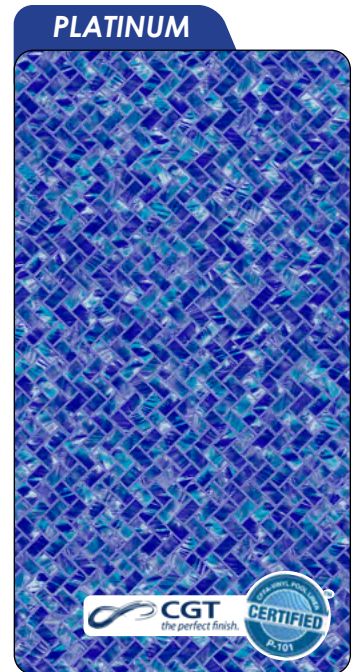

**TWILIGHT**  
AQUASHIMMER - FULL PRINT

**HARMONY GOLD HDE**  
AQUASHIMMER - FULL PRINT

**ESAGONO**  
AQUASHIMMER - FULL PRINT

**BUTTERFLY**  
AQUASHIMMER - FULL PRINT

**CARNIVAL**  
FULL PRINT

**CANTERBURY**  
HD ANTIGUA

**HD ANTIGUA**  
FULL PRINT

**GLADSTONE**  
FULL PRINT

# 2026

\* La couleur des images peut varier par rapport à l'échantillon de vinyle réel.

**CELESTE**  
FULL PRINT

**TAHOE**  
FULL PRINT

**GARDEN**  
FULL PRINT

**SAPPHIRE**  
FULL PRINT

**SUNBURST**  
OYSTER BAY

# 2026

\* La couleur des images peut varier par rapport à l'échantillon de vinyle réel.

**CARRARA MARBLE**  
FULL PRINT

**RALEIGH  
BLUE BEACH PEBBLE**

**BLUE BEACH PEBBLE**  
FULL PRINT

**SANDSTONE**  
FULL PRINT