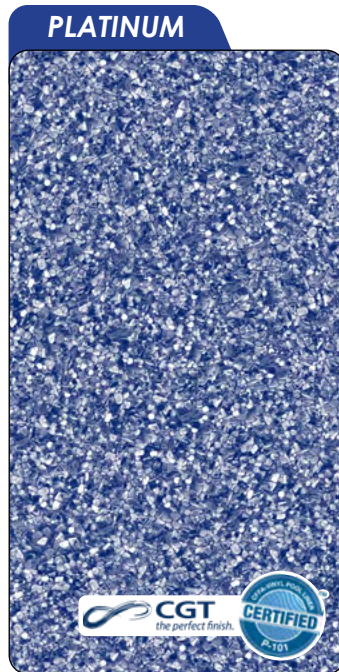

**GREY MAUI  
FULL PRINT**

**BLUE MAUI  
FULL PRINT**

**GREYSTONE  
RIVER WHITE**

**RIVER WHITE  
FULL PRINT**

**SUMMER  
RIVER WHITE**

**OCEAN MIDNIGHT  
FULL PRINT**

# 2026

\* La couleur des images peut varier par rapport à l'échantillon de vinyle réel.

**CARRARA MARBLE**  
FULL PRINT

**RALEIGH  
BLUE BEACH PEBBLE**

**BLUE BEACH PEBBLE**  
FULL PRINT

**SANDSTONE**  
FULL PRINT

**RALEIGH  
WHITE BEACH PEBBLE**

**WHITE BEACH PEBBLE**  
FULL PRINT

**WHITE FULL PRINT**  
(Vinyle Texturé non disponible)

**BLUE FULL PRINT**  
(Vinyle Texturé non disponible)

# 2026

\* La couleur des images peut varier par rapport à l'échantillon de vinyle réel.