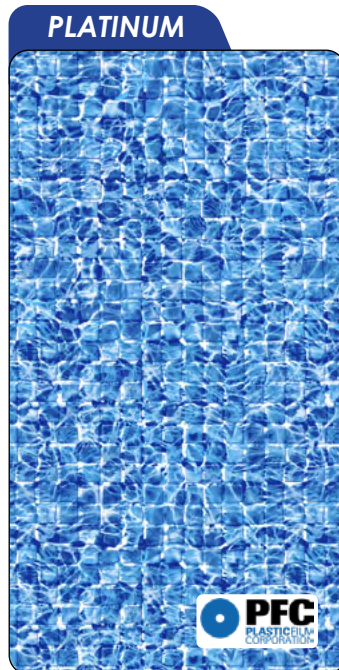

# 2026

\* La couleur des images peut varier par rapport à l'échantillon de vinyle réel.

**CELESTE**  
FULL PRINT

**TAHOE**  
FULL PRINT

**GARDEN**  
FULL PRINT

**SAPPHIRE**  
FULL PRINT

**SUNBURST**  
OYSTER BAY

**OYSTER BAY**  
FULL PRINT

**OXFORD**  
HD ELECTRIC

**HD ELECTRIC**  
FULL PRINT

2026

\* La couleur des images peut varier par rapport à l'échantillon de vinyle réel.

**BAYVIEW  
WHITE DIFFUSION**

**WHITE DIFFUSION  
FULL PRINT**

**GREY MAUI  
FULL PRINT**

**BLUE MAUI  
FULL PRINT**

**GREYSTONE  
RIVER WHITE**

**RIVER WHITE  
FULL PRINT**

**SUMMER  
RIVER WHITE**

**OCEAN MIDNIGHT  
FULL PRINT**

# 2026

\* La couleur des images peut varier par rapport à l'échantillon de vinyle réel.

**CARRARA MARBLE**  
FULL PRINT

**RALEIGH  
BLUE BEACH PEBBLE**

**BLUE BEACH PEBBLE**  
FULL PRINT

**SANDSTONE**  
FULL PRINT