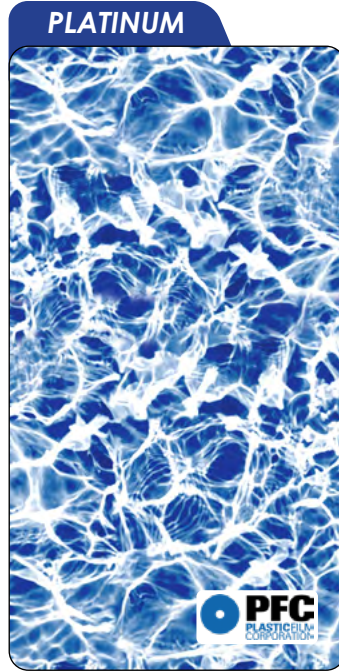

# 2026

\* La couleur des images peut varier par rapport à l'échantillon de vinyle réel.

**CELESTE**  
FULL PRINT

**TAHOE**  
FULL PRINT

**GARDEN**  
FULL PRINT

**SAPPHIRE**  
FULL PRINT

**SUNBURST**  
OYSTER BAY

**OYSTER BAY**  
FULL PRINT

**OXFORD**  
HD ELECTRIC

**HD ELECTRIC**  
FULL PRINT

2026

\* La couleur des images peut varier par rapport à l'échantillon de vinyle réel.

**BAYVIEW  
WHITE DIFFUSION**

**WHITE DIFFUSION  
FULL PRINT**

**GREY MAUI  
FULL PRINT**

**BLUE MAUI  
FULL PRINT**

**GREYSTONE  
RIVER WHITE**

**RIVER WHITE  
FULL PRINT**

**SUMMER  
RIVER WHITE**

**OCEAN MIDNIGHT  
FULL PRINT**

# 2026

\* La couleur des images peut varier par rapport à l'échantillon de vinyle réel.

**CARRARA MARBLE**  
FULL PRINT

**RALEIGH  
BLUE BEACH PEBBLE**

**BLUE BEACH PEBBLE**  
FULL PRINT

**SANDSTONE**  
FULL PRINT