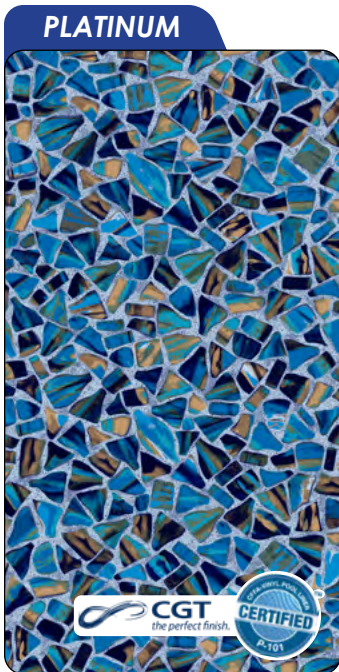

**TWILIGHT**  
AQUASHIMMER - FULL PRINT

**HARMONY GOLD HDE**  
AQUASHIMMER - FULL PRINT

**ESAGONO**  
AQUASHIMMER - FULL PRINT

**BUTTERFLY**  
AQUASHIMMER - FULL PRINT

**CARNIVAL**  
FULL PRINT

**CANTERBURY**  
HD ANTIGUA

**HD ANTIGUA**  
FULL PRINT

**GLADSTONE**  
FULL PRINT

# 2026

\* La couleur des images peut varier par rapport à l'échantillon de vinyle réel.

**CARRARA MARBLE**  
FULL PRINT

**RALEIGH  
BLUE BEACH PEBBLE**

**BLUE BEACH PEBBLE**  
FULL PRINT

**SANDSTONE**  
FULL PRINT